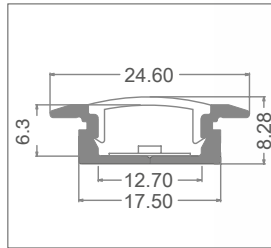

## ACCESSORI INCLUSI

Ogni barra da 3 metri è completa di 3 coppie di tappi di chiusura (con foro e senza foro) e 3 coppie di clip di fissaggio.

## MONTAGGIO

In incasso. Il cablaggio può essere in linea con il profilo o uscire dalla parte inferiore.

## CONFEZIONE

Forniti in confezioni di 5 barre da 3 metri complete di schermo ed accessori. Disponibili con codice separato: scaffa esterna di giunzione lineare ed angolo a 90° oltre agli accessori di ricambio.

Taglio di profili Project su misura\*:

costo fisso di lavorazione a pezzo

VA04

\* Forniti con gli accessori di montaggio.

IP20

art	Descrizione	L1	H	L	8011905	
<b>P02H-5-PF-300</b> ◆	profilo completo di schermo in PMMA ed accessori	24,6	8,28	3000	912390	1 / 5