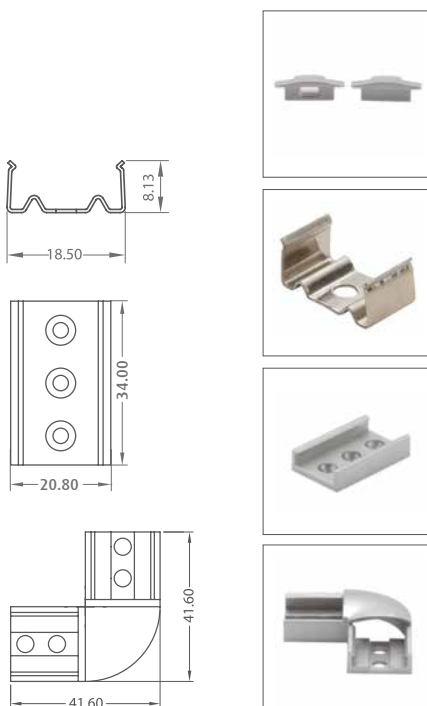

## MONTAGGIO

In incasso. Il cablaggio può essere in linea con il profilo o uscire dalla parte inferiore.

## CONFEZIONE

Forniti in confezioni di 5 barre da 3 metri complete di schermo ed accessori. Disponibili con codice separato: scaffa esterna di giunzione lineare ed angolo a 90° oltre agli accessori di ricambio.

Taglio di profili Project su misura\*:

costo fisso di lavorazione a pezzo

VA04

\* Forniti con gli accessori di montaggio.

IP20

art	Descrizione	L1	H	L	8011905	
<b>P02H-5-PF-300</b> ◆	profilo completo di schermo in PMMA ed accessori	24,6	8,28	3000	912390	1 / 5

**MAX** 12mm ◆ Fino ad esaurimento scorte

<b>P02H-A-EC</b> ◆	3+3 tappi finali in PC colore argento	912406	1
<b>P02H-A-MC</b> ◆	3 coppie staffe in metallo	912413	1
<b>P02H-A-CP</b> ◆	3 staffe di giunzione in PC color argento	912420	1
<b>P02H-A-CP90</b> ◆	3 staffe di giunzione in PC color argento con angolo 90°	912437	1